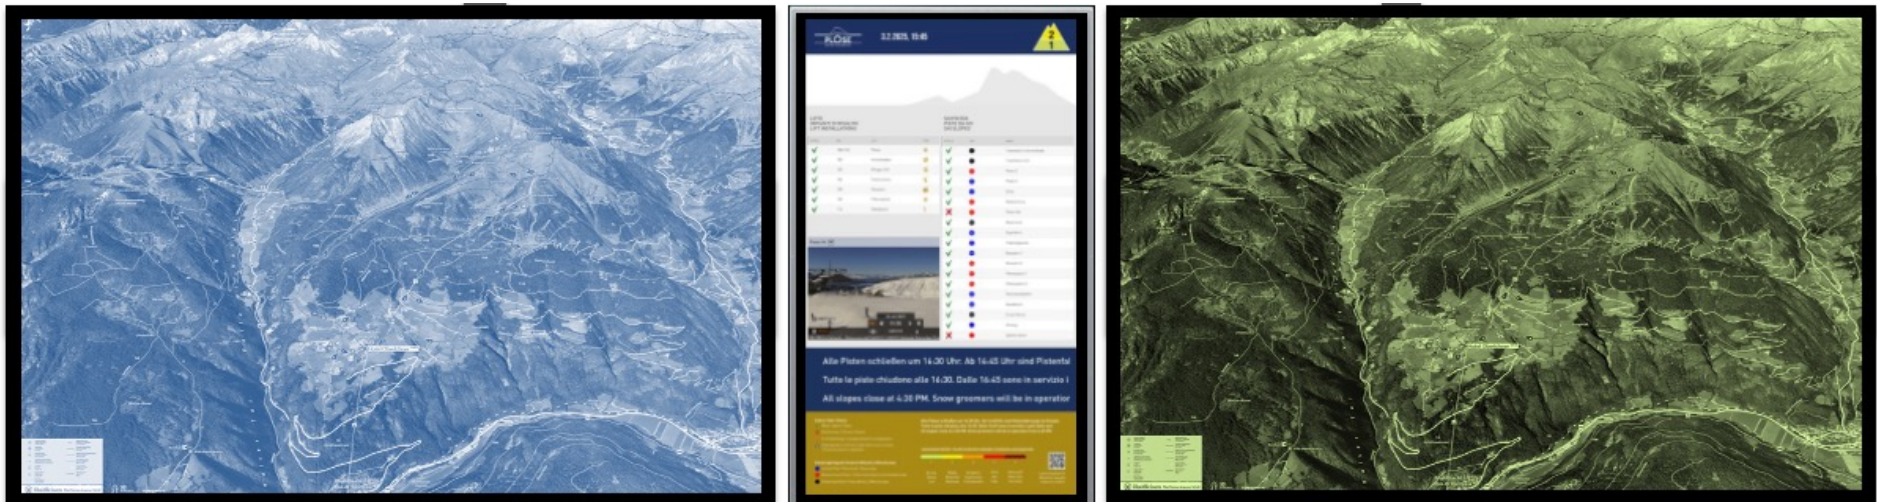

Variable Größen, modularer Aufbau, einfache Handhabung

- Basis Samsung OH 55“ Screen im Hochformat (731 x 1261 x 85) und Leuchtkasten (2500 x 1261 x 90)
- Basis Samsung OH 75“ Screen im Hochformat (1054 x 1775 x 130) und Leuchtkasten (2500 x 1775 x 90)
- Basis LED Videowand (4000x 2250 x 200) und Leuchtkasten (4000 x 2250 x 90)

Modulare Infosysteme – flexibel, robust und nachhaltig

Unsere Leuchtkästen passen wir individuell an die Bildschirmgrößen an und bieten fertige Systeme in Modulbauweise – für jede gewünschte Größe, jedes Budget und jeden Standort: ob Gipfel, Küste, Museum oder Galerie.

Unsere Infosysteme überzeugen durch Stabilität und Flexibilität. Auf bauseitige Änderungen kann schnell und kosteneffizient reagiert werden. Sie sind pflegeleicht – sowohl hardware- als auch softwareseitig – und stehen für gelebte Nachhaltigkeit.